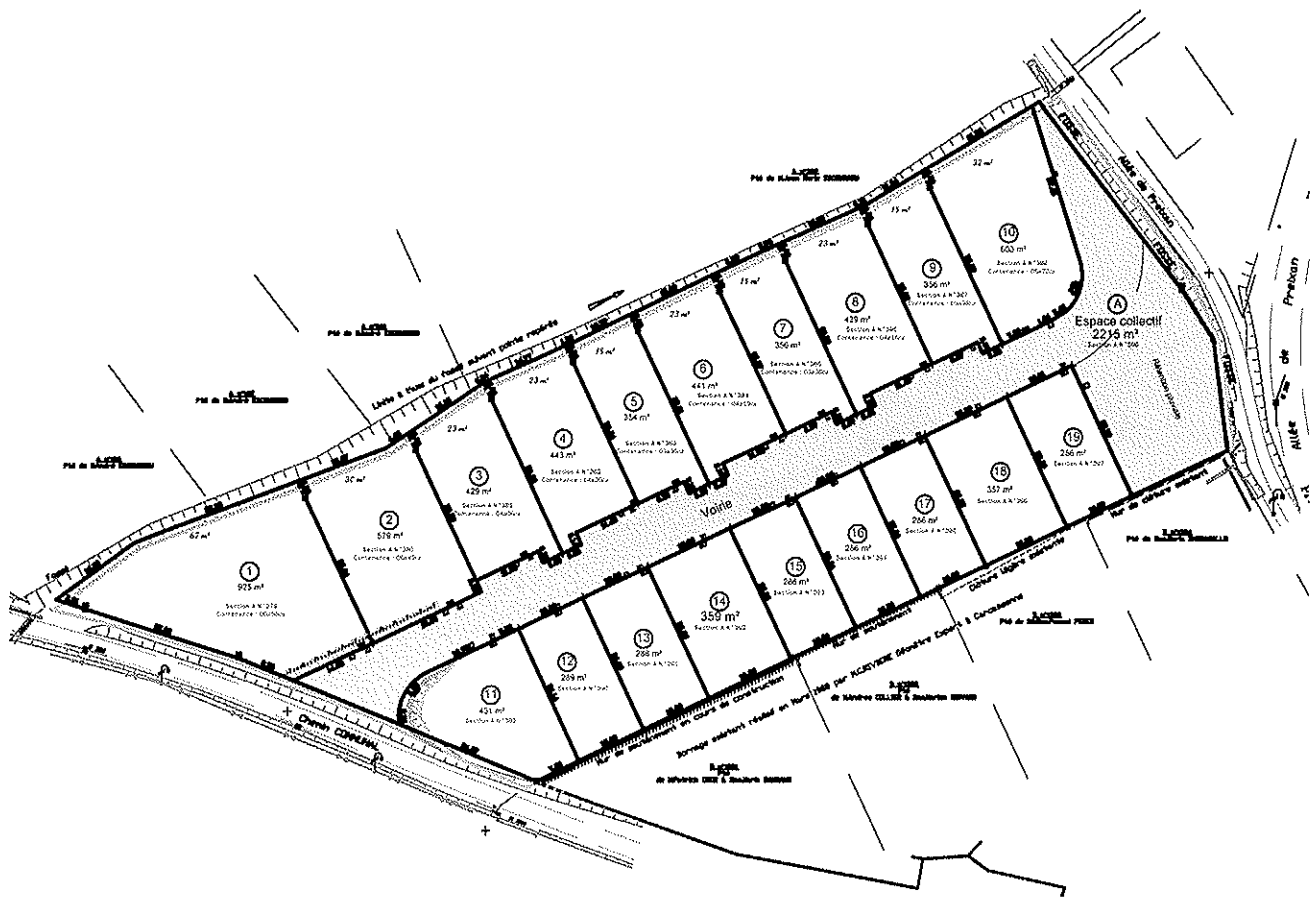

PLAN MASSE

COMMUNE DE PREIXAN
LOTISSEMENT " Le Planel "

SARL BONNEL GUENERET - Géomètres Experts Associés - Carcassonne - Limoux / Bureau de Limoux - 1 place du presbytère - 11300 Limoux
tél. 04 68 31 14 88 - fax. 04 68 31 36 56 / secretariat.l@bonnel-gueneret.fr

Dossier U.742
Documents édités le 19 Juillet 2010

Echelle : 1 / 1250 ème